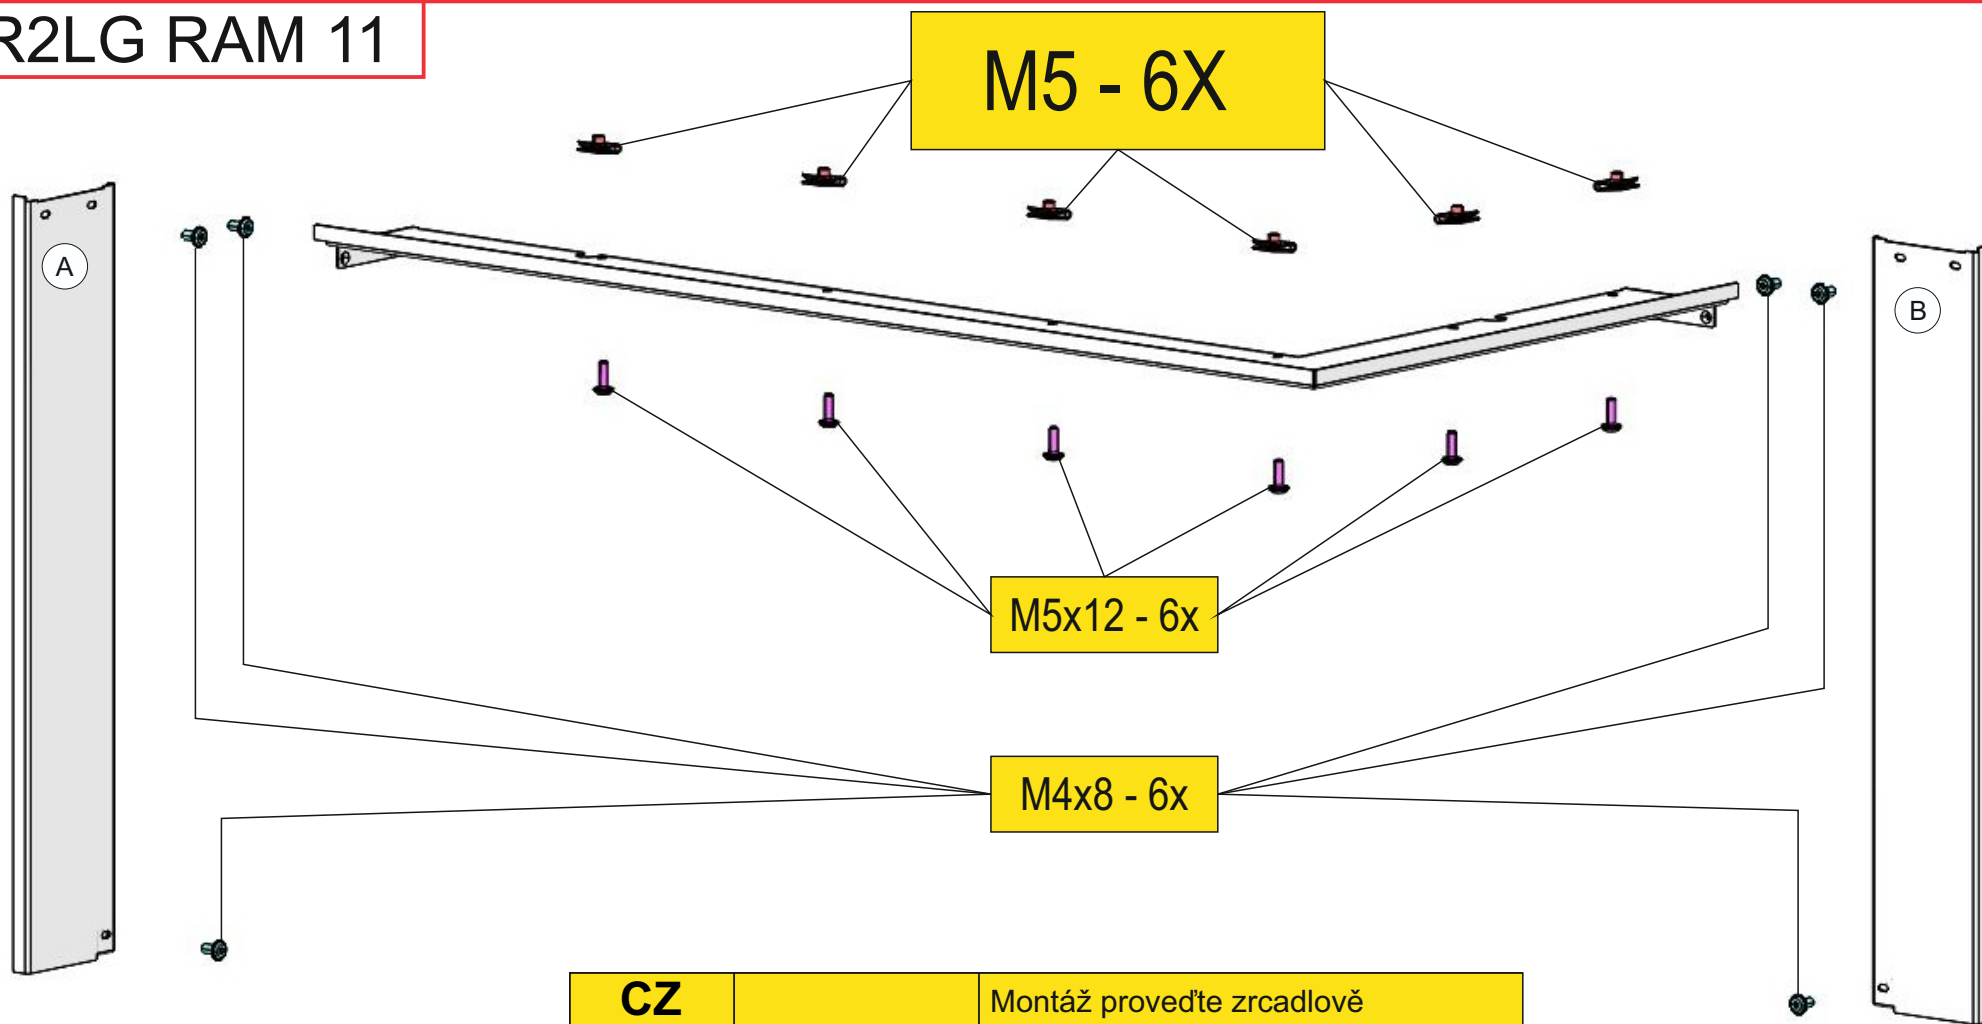

1

<b>CZ</b>	<b>IL2LG RAM 11</b>	Montáž proved'te zrcadlově
<b>SK</b>		Montáž vykonajte zrkadlovo
<b>PL</b>		Montaż systemem lustrzanym
<b>RU</b>		монтаж в зеркальном порядке
<b>EN</b>		Mirrored installation
<b>DE</b>		Montage spiegelverkehrt ausführen
<b>FR</b>		L'assemblage est à réaliser selon la symétrie-miroir
<b>IT</b>		eseguire la posa in senso speculare