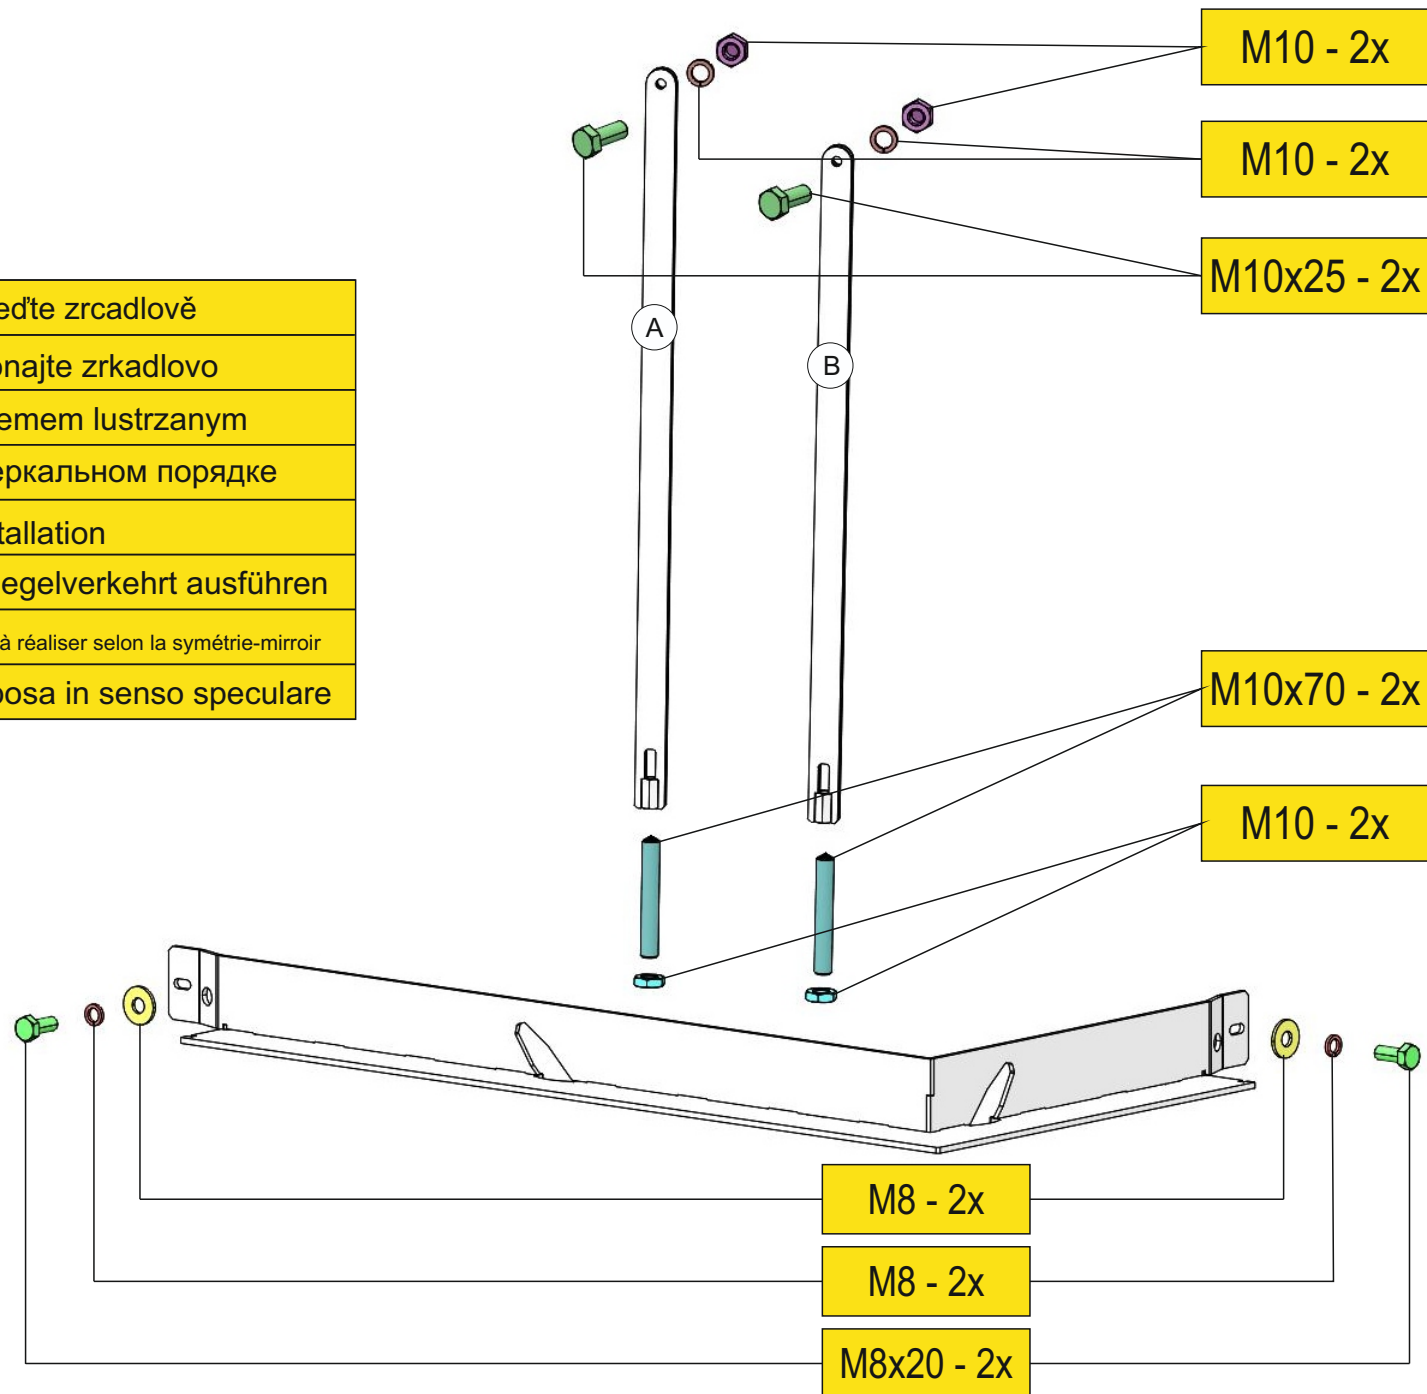

IR2LG RAM 15

1

CZ	IL2LG RAM 15	Montáž proved'te zrcadlově
SK		Montáž vykonajte zrkadlovo
PL		Montaż systemem lustrzanym
RU		монтаж в зеркальном порядке
EN		Mirrored installation
DE		Montage spiegelverkehrt ausführen
FR		L'assemblage est à réaliser selon la symétrie-miroir
IT		eseguire la posa in senso speculare

2

3

OK

4

5

6

7

8