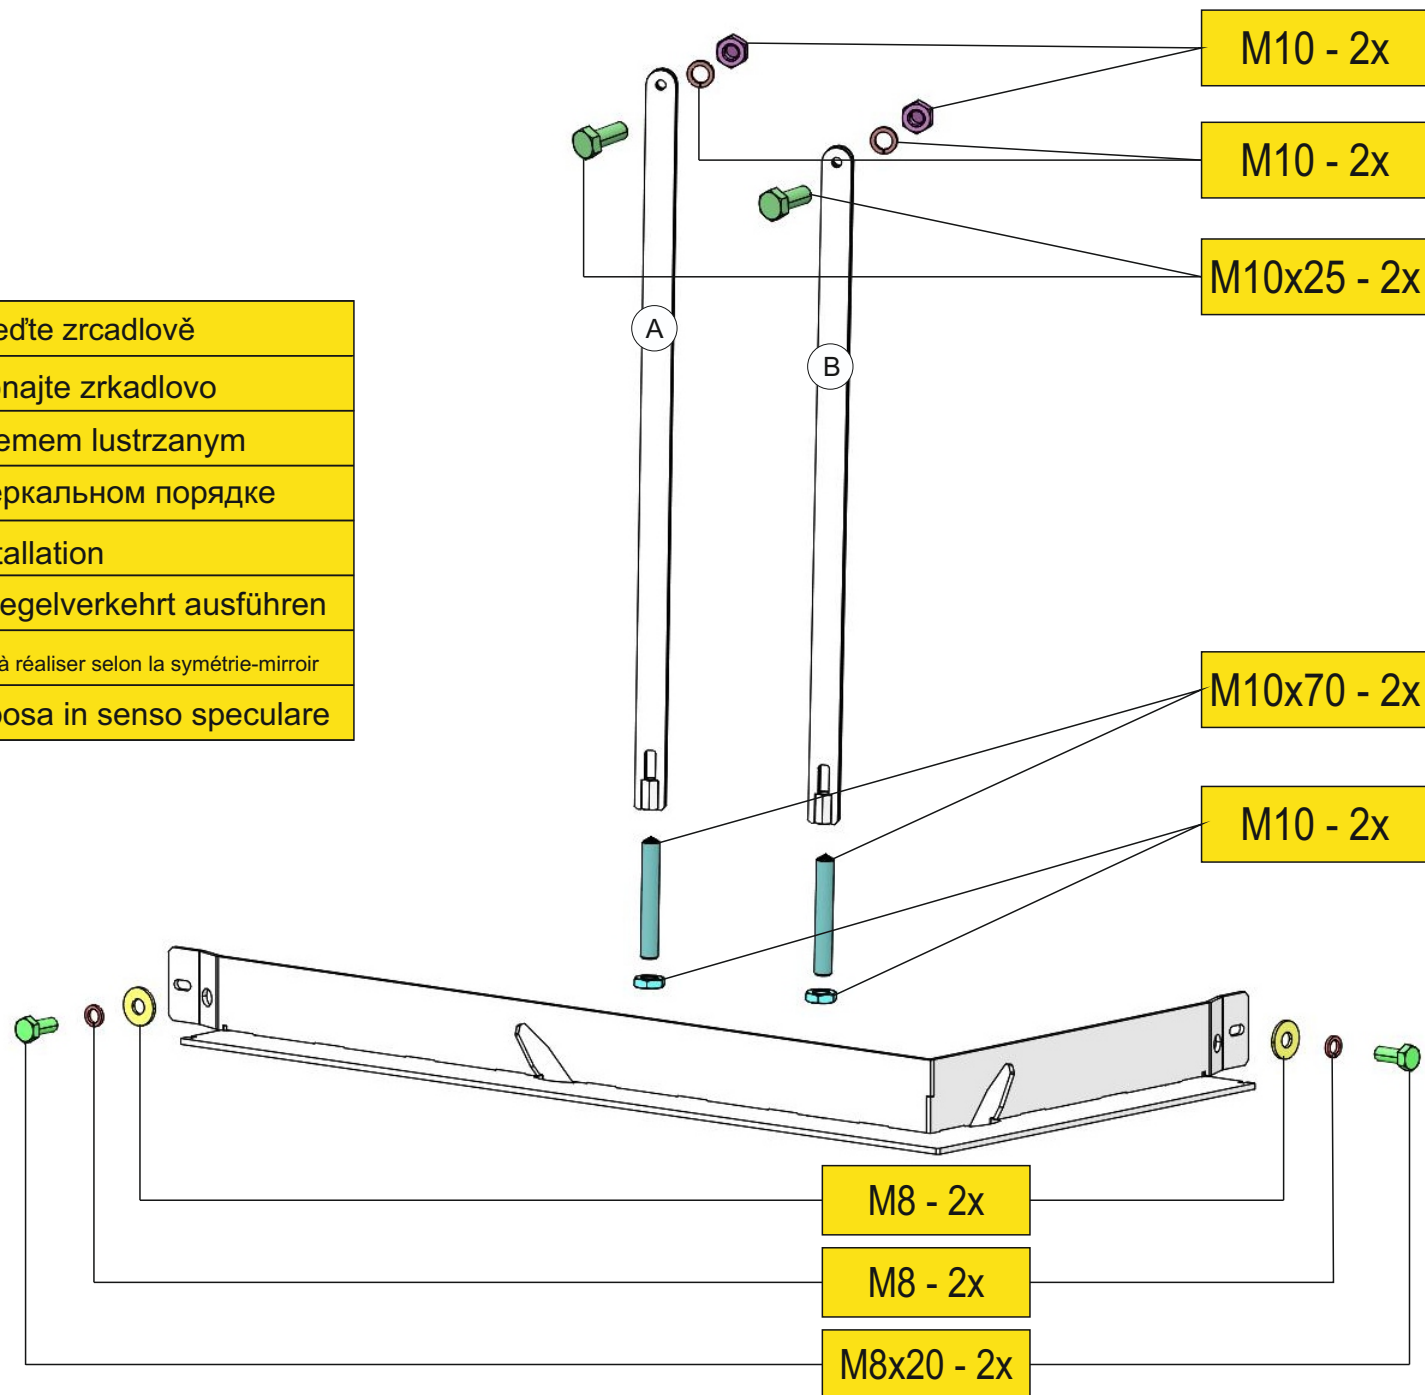

IR2LH RAM 15

1

CZ	IL2LH RAM 15	Montáž proved'te zrcadlově
SK		Montáž vykonajte zrkadlovo
PL		Montaż systemem lustrzanym
RU		монтаж в зеркальном порядке
EN		Mirrored installation
DE		Montage spiegelverkehrt ausführen
FR		L'assemblage est à réaliser selon la symétrie-miroir
IT	eseguire la posa in senso speculare	

2

3

OK

4

5

6

7

8