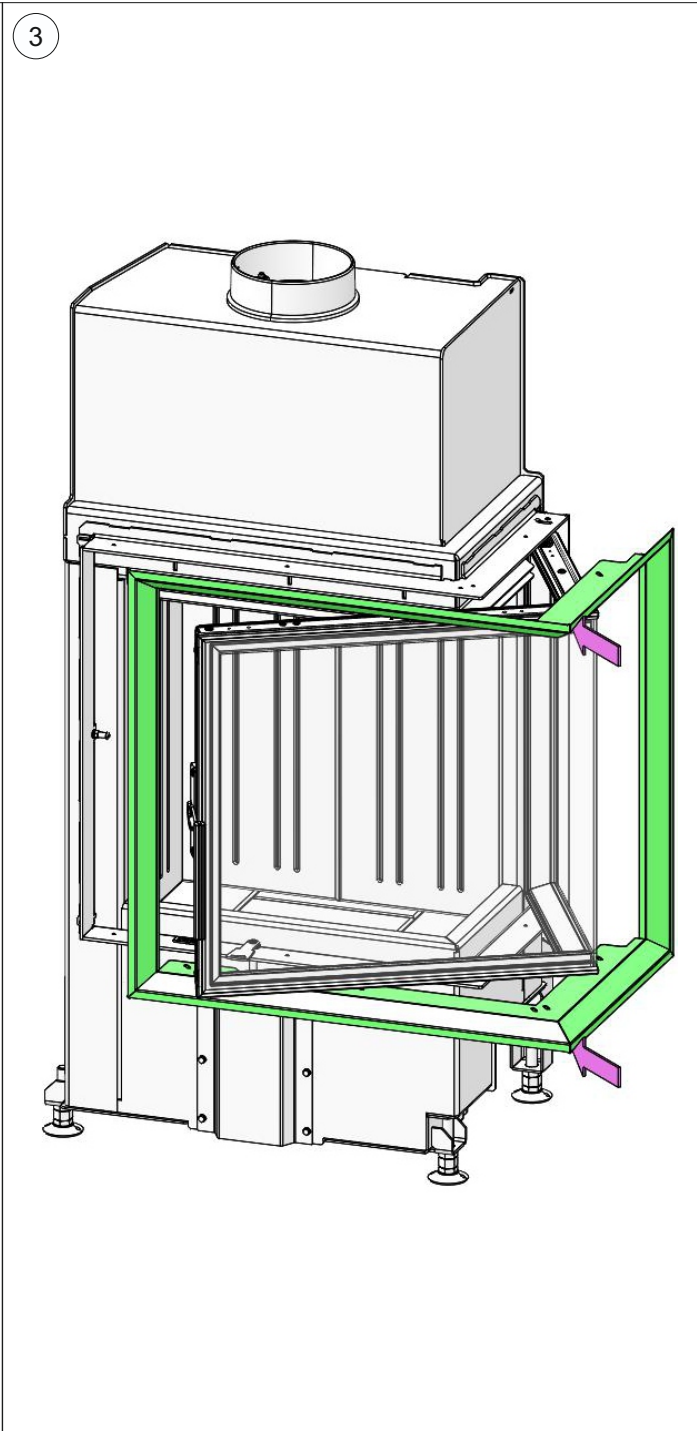

IR2SF RAM 04

CZ	IL2SF RAM 04	Montáž proved'te zrcadlově
SK		Montáž vykonajte zrkadlovo
PL		Montaż systemem lustrzanym
RU		монтаж в зеркальном порядке
EN		Mirrored installation
DE		Montage spiegelverkehrt ausführen
FR		L'assemblage est à réaliser selon la symétrie-miroir
IT		eseguire la posa in senso speculare