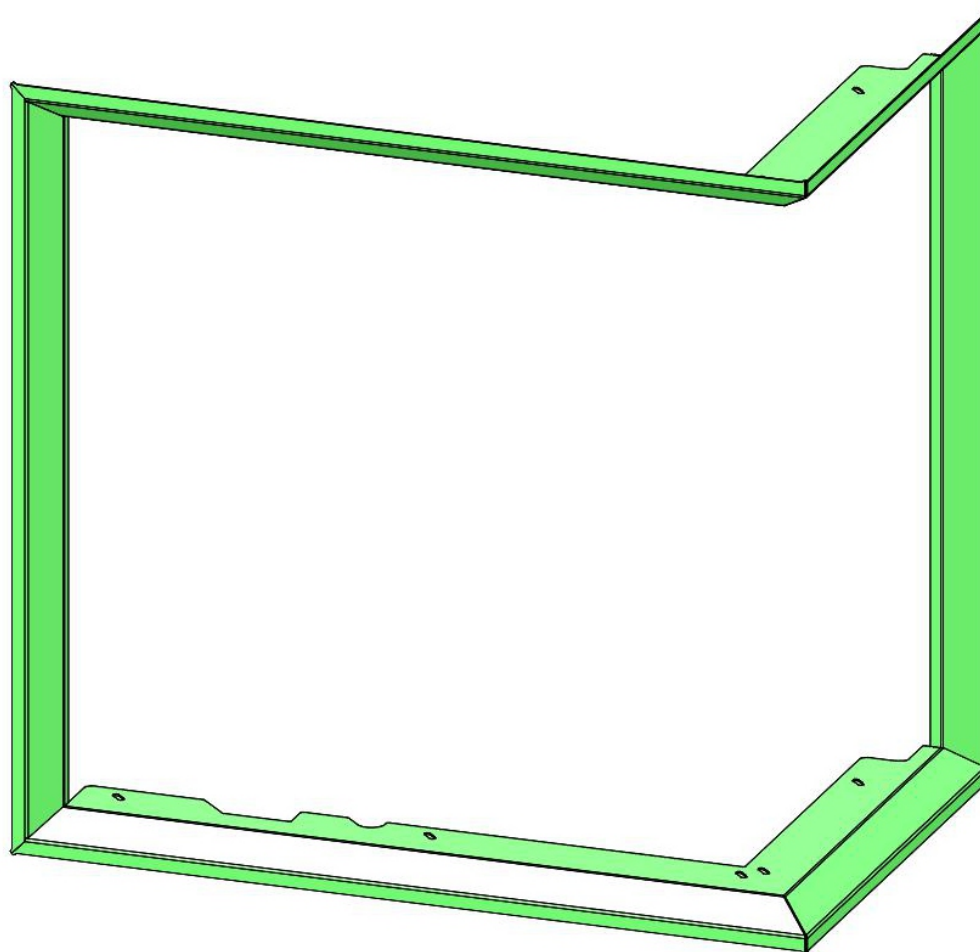

IR2SF RAM 04

CZ	IL2SF RAM 04	Montáž proved'te zrcadlově
SK		Montáž vykonajte zrkadlovo
PL		Montaż systemem lustrzanym
RU		монтаж в зеркальном порядке
EN		Mirrored installation
DE		Montage spiegelverkehrt ausführen
FR		L'assemblage est à réaliser selon la symétrie-miroir
IT		eseguire la posa in senso speculare