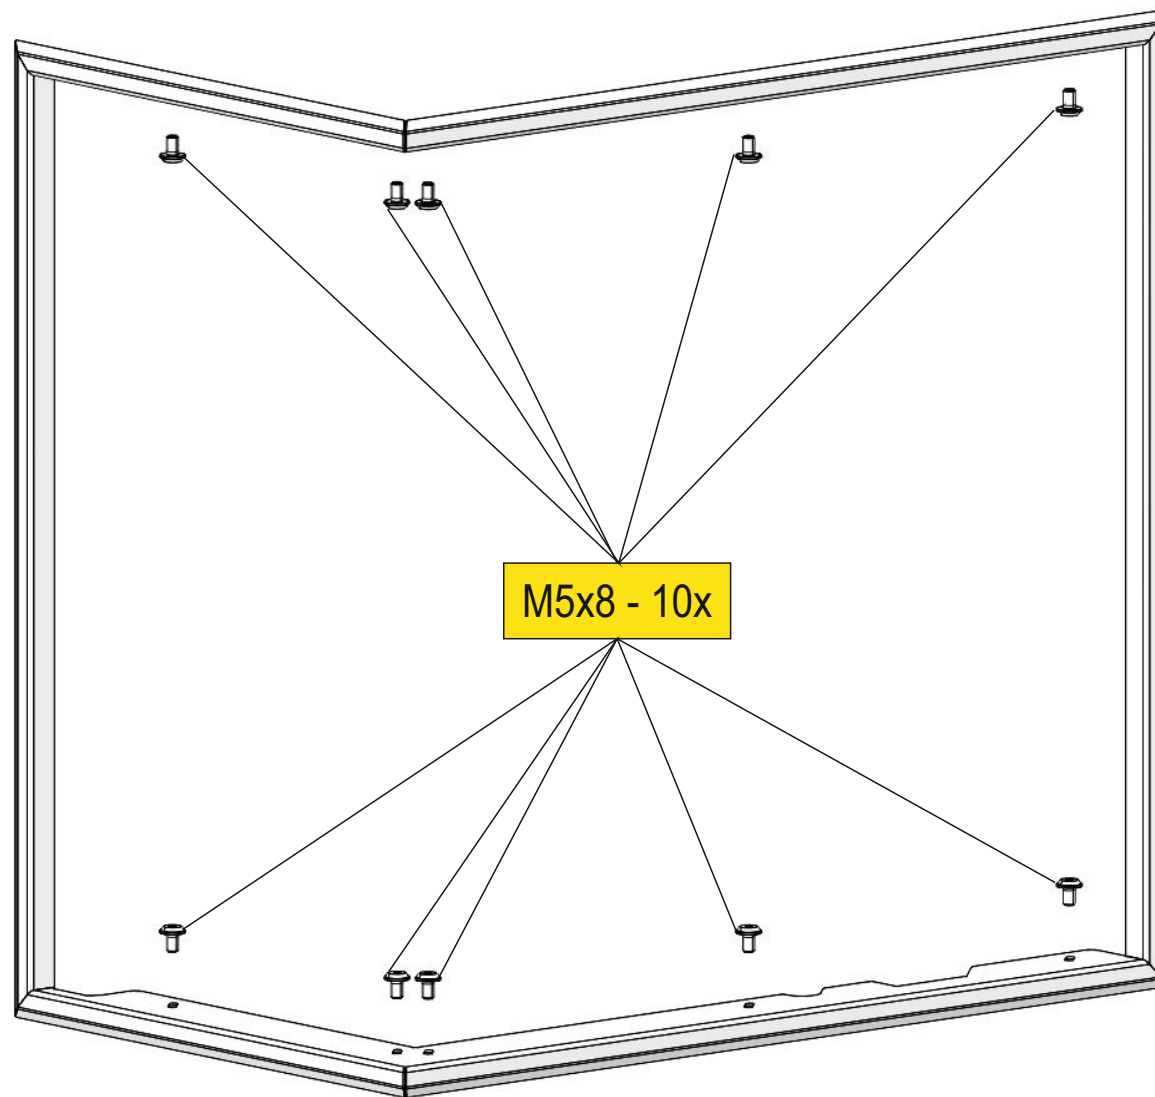

1

CZ	IL2SG	Montáž proved'te zrcadlově
SK		Montáž vykonajte zrkadlovo
PL		Montaż systemem lustrzanym
RU		монтаж в зеркальном порядке
EN		Mirrored installation
DE		Montage spiegelverkehrt ausführen
FR		L'assemblage est à réaliser selon la symétrie-miroir
IT		eseguire la posa in senso speculare

2

3

4

5